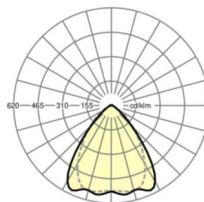

параметры

номер заказа	19530006025
код EAN	4020863432547
номер таможенного тарифа	94051190
Знак прохождения контроля	IP 20, класс защиты I, ENEC10 VDE, F, HACCP DIN10500/Food/IFS-пригодность для применения/BRC, Indoor, CE
Степень ударопрочности IK	IK03 (-20°C bis 35°C)
Температура окружения	ta -20°C в 35°C
Особые свойства	Готовность к IoT «Ready for IoT»
Гарантийный срок	5 лет
Государственные программы поддержки	BEG - государственные субсидии для энергосберегающих зданий (действительна только для Германии)

электротехника

Балласт	Электронный драйвер DALI2 (1 штука)
Мощность системы	34W
сетевое напряжение	230V/50Hz
автоматический предохранитель (пусковой ток)	13 штук/B10, 24 штук/B16, 25 штук/C10, 40 штук/C16
класс энергосбережения/Источник света	C

Оптика

Оснастка	LED, цветопередача/оттенок света CRI ≥ 80 / 4000K
Допуск для координаты цветности (MacAdam)	3SDCM
Номинальный световой поток	6297lm
Срок службы LED	50000h L80/B10 (Tq 35°C), 70000h L80/B50 (Tq 35°C), 100000h L80/B50 (Tq 30°C)
светоотдача светильников	183lm/W
Угол излучения	80° (C0) / 75° (C90)
UGR поп./вдоль	19.6 / 20.2

DEEP-LINK

<https://www.regiolux.de/ru/article/19530006025>

Ссылка	LED 6000lm 840
ηLB	100 %
Φ ↓/↑	98 % / 2 %
UGR поп./вдоль	19.6 / 20.2